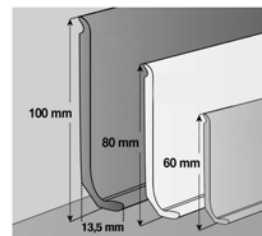

GER 04836512*

Stav zásob: 18 bm

Gerflor Vynaflex 60mm UNI 3bm
1 bal.=25x3m Noir

Šířka/balení: 3 bm

Původní cena: **50,00** Kč/bm

Cena po slevě: **20,00** Kč/bm