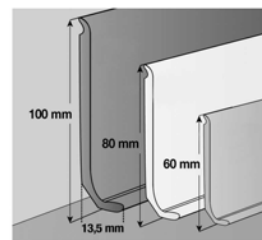

Gerflor Profily, lišty, tuba na svařování, lepidlo, penetrace

GER 04770454 3M*

Stav zásob: 21 bm

Gerflor Vynaflex 100mm UNI 3bm
Beige 1 bal.=25x3bm

Šířka/balení: 3 bm

Původní cena: **86,00** Kč/bmCena po slevě: **20,00** Kč/bm**GER 04836512***